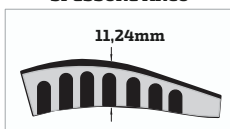

3-POD™
CUSHIONING SYSTEM

Rif. taglia	1	2	3	4	5	6
Tg. Europea	36-38	38-40	40-42	42-44	44-46	46-48

SPESORE TALLONE

SPESORE ARCO

SPESORE AVAMPIEDE

PESO*

Cod: S60-013

* riferito al plantare della taglia 4

Original

€ 39,99

Progettata con una struttura equilibrante **semi-flessibile** per un bilanciato rapporto tra stabilità nei movimenti e ammortizzamento

Cod: S60-010

3FOJ™
CUSHIONING SYSTEM

Rif. taglia	1	2	3	4	5	6
Tg. Europea	36-38	38-40	40-42	42-44	44-46	46-48

SPESSORE TALLONE

SPESSORE ARCO

SPESSORE AVAMPIEDE

PESO*

* riferito al plantare della taglia 4

Max

€ 39,99

Progettata con una struttura equilibrante più **rigida** per un maggiore controllo del movimento pronatorio, mantenendo il comfort