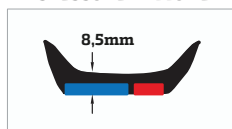

Original

€ 39,99

Progettata con una struttura equilibrante **semi-flessibile** per un bilanciato rapporto tra stabilità nei movimenti e ammortizzamento

Cod: S60-010

3FOJ™
CUSHIONING SYSTEM

Rif. taglia	1	2	3	4	5	6
Tg. Europea	36-38	38-40	40-42	42-44	44-46	46-48

SPESSORE TALLONE

SPESSORE ARCO

SPESSORE AVAMPIEDE

PESO*

* riferito al plantare della taglia 4

Max

€ 39,99

Progettata con una struttura equilibrante più **rigida** per un maggiore controllo del movimento pronatorio, mantenendo il comfort

Cod: S60-014

3FOJ™
CUSHIONING SYSTEM

Rif. taglia	1	2	3	4	5	6
Tg. Europea	36-38	38-40	40-42	42-44	44-46	46-48

SPESSORE TALLONE

SPESSORE ARCO

SPESSORE AVAMPIEDE

PESO*

* riferito al plantare della taglia 4