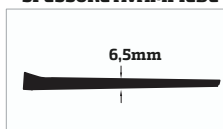

SPESSORE TALLONE

SPESSORE ARCO

SPESSORE AVAMPIEDE

PESO*

* riferito al plantare della taglia 4

Max

€ 39,99

Progettata con una struttura equilibrante più **rigida** per un maggiore controllo del movimento pronatorio, mantenendo il comfort

Cod: S60-014

3FOJ™
CUSHIONING SYSTEM

Rif. taglia	1	2	3	4	5	6
Tg. Europea	36-38	38-40	40-42	42-44	44-46	46-48

SPESSORE TALLONE

SPESSORE ARCO

SPESSORE AVAMPIEDE

PESO*

* riferito al plantare della taglia 4