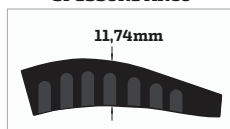

SPESSORE TALLONE

SPESSORE ARCO

SPESSORE AVAMPIEDE

PESO*

* riferito al plantare della taglia 4

Max

€ 39,99

Progettata con una struttura equilibrante più **rigida** per un maggiore controllo del movimento pronatorio, mantenendo il comfort

Cod: S60-014

3FOJ™
CUSHIONING SYSTEM

Rif. taglia	1	2	3	4	5	6
Tg. Europea	36-38	38-40	40-42	42-44	44-46	46-48

SPESSORE TALLONE

SPESSORE ARCO

SPESSORE AVAMPIEDE

PESO*

* riferito al plantare della taglia 4