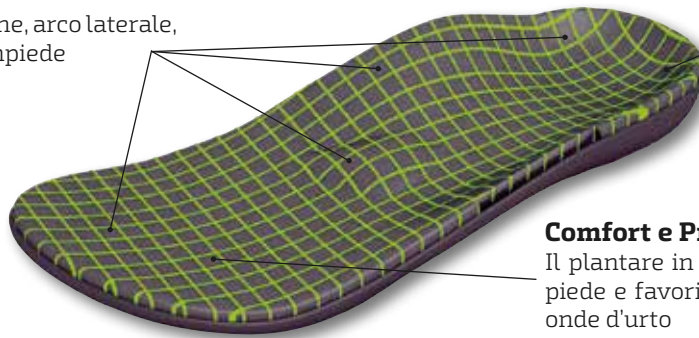

I plantari ortotici Total Support™ sono dotati di una speciale **struttura equilibrante** per il supporto avanzato dell'arco plantare e di una **profonda coppa per il tallone** per ridurre l'eccessivo movimento pronatorio e supinatorio.

Il **sistema brevettato 3-Pod™** con i suoi 3 cuscinetti a densità differenziata agisce da sistema di controllo del movimento, per la protezione e la stabilità quotidiana del piede.

Il tessuto antisfregamento con **trattamento antimicrobico Silpure** garantisce il controllo degli odori e previene la formazione di vesciche.

I plantari con tecnologia Total Support™ hanno ottenuto il **riconoscimento dell'APMA** "American Podiatric Medical Association" e della FIP "International Federation of Podiatrists".

Stabilità

Supporti per tallone, arco laterale, metatarso e avampiede

Allineamento

Profonda coppa per il tallone

Comfort e Protezione

Il plantare in EVA si adatta alla forma unica del piede e favorisce un elevato assorbimento delle onde d'urto

Thin

€ 39,99

Progettata con una struttura equilibrante **flessibile, leggera e con profilo sottile** per un minore ingombro