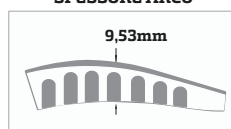

SPESORE ARCO