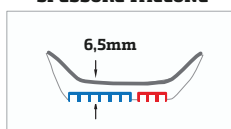

Allineamento

Profonda coppa per il tallone

Comfort e Protezione

Il plantare in EVA si adatta alla forma unica del piede e favorisce un elevato assorbimento delle onde d'urto

Thin

€ 39,99

Progettata con una struttura equilibrante **flessibile, leggera e con profilo sottile** per un minore ingombro

3-POD™
CUSHIONING SYSTEM

Rif. taglia	1	2	3	4	5	6
Tg. Europea	36-38	38-40	40-42	42-44	44-46	46-48

SPESORE TALLONE

SPESORE ARCO

SPESORE AVAMPIEDE

PESO*

Cod: S60-013

* riferito al plantare della taglia 4