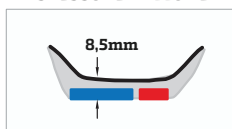

3-POD™
CUSHIONING SYSTEM

Rif. taglia	1	2	3	4	5	6
Tg. Europea	36-38	38-40	40-42	42-44	44-46	46-48

SPESORE TALLONE

SPESORE ARCO

SPESORE AVAMPIEDE

PESO*

Cod: S60-013

* riferito al plantare della taglia 4

Original

€ 39,99

Progettata con una struttura equilibrante **semi-flessibile** per un bilanciato rapporto tra stabilità nei movimenti e ammortizzamento

Cod: S60-010

3FOJ™
CUSHIONING SYSTEM

Rif. taglia	1	2	3	4	5	6
Tg. Europea	36-38	38-40	40-42	42-44	44-46	46-48

SPESSORE TALLONE

SPESSORE ARCO

SPESSORE AVAMPIEDE

PESO*

* riferito al plantare della taglia 4

Max

€ 39,99

Progettata con una struttura equilibrante più **rigida** per un maggiore controllo del movimento pronatorio, mantenendo il comfort