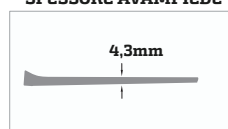

3-POD™
CUSHIONING SYSTEM

Rif. taglia	1	2	3	4	5	6
Tg. Europea	36-38	38-40	40-42	42-44	44-46	46-48

SPESORE TALLONE

SPESORE ARCO

SPESORE AVAMPIEDE

PESO*

Cod: S60-013

* riferito al plantare della taglia 4

Original

€ 39,99

Progettata con una struttura equilibrante **semi-flessibile** per un bilanciato rapporto tra stabilità nei movimenti e ammortizzamento

Cod: S60-010

3FOJ™
CUSHIONING SYSTEM

Rif. taglia	1	2	3	4	5	6
Tg. Europea	36-38	38-40	40-42	42-44	44-46	46-48