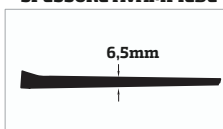

Original

€ 39,99

Progettata con una struttura equilibrante **semi-flessibile** per un bilanciato rapporto tra stabilità nei movimenti e ammortizzamento

Cod: S60-010

3FOJ™
CUSHIONING SYSTEM

Rif. taglia	1	2	3	4	5	6
Tg. Europea	36-38	38-40	40-42	42-44	44-46	46-48

SPESSORE TALLONE

SPESSORE ARCO

SPESSORE AVAMPIEDE

PESO*

* riferito al plantare della taglia 4

Max

€ 39,99

Progettata con una struttura equilibrante più **rigida** per un maggiore controllo del movimento pronatorio, mantenendo il comfort