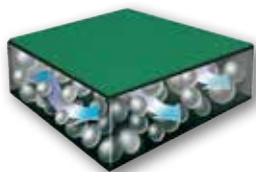

Spenco®

2018

digi

ACCESSORI PER LO SPORT E CALZATURE

DIGI Instruments srl

Via Cartiera, 90/i - 40037 Sasso Marconi (BO) Italia - Tel. 051.678.20.46 - Fax 051.678.44.97

SpenCore®

L'esclusivo materiale a cellula chiusa **SpenCore®**, combinato con lo speciale poliuretano Spenco® **PolySorb®** creano un ambiente ad elevato comfort. Il design delle solette è studiato per fornire un corretto supporto per l'attività quotidiana.

€ 16,99

Soletta *sottile* e *leggera* in esclusivo materiale SpenCore™

- Spessore 4mm
- Ideale per calzature minimal

Cod: S60208

Rif. taglia	1	2	3	4	5	6
Tg. Europea	36-38	38-40	40-42	42-44	44-46	46-48

RX Heel Cushions